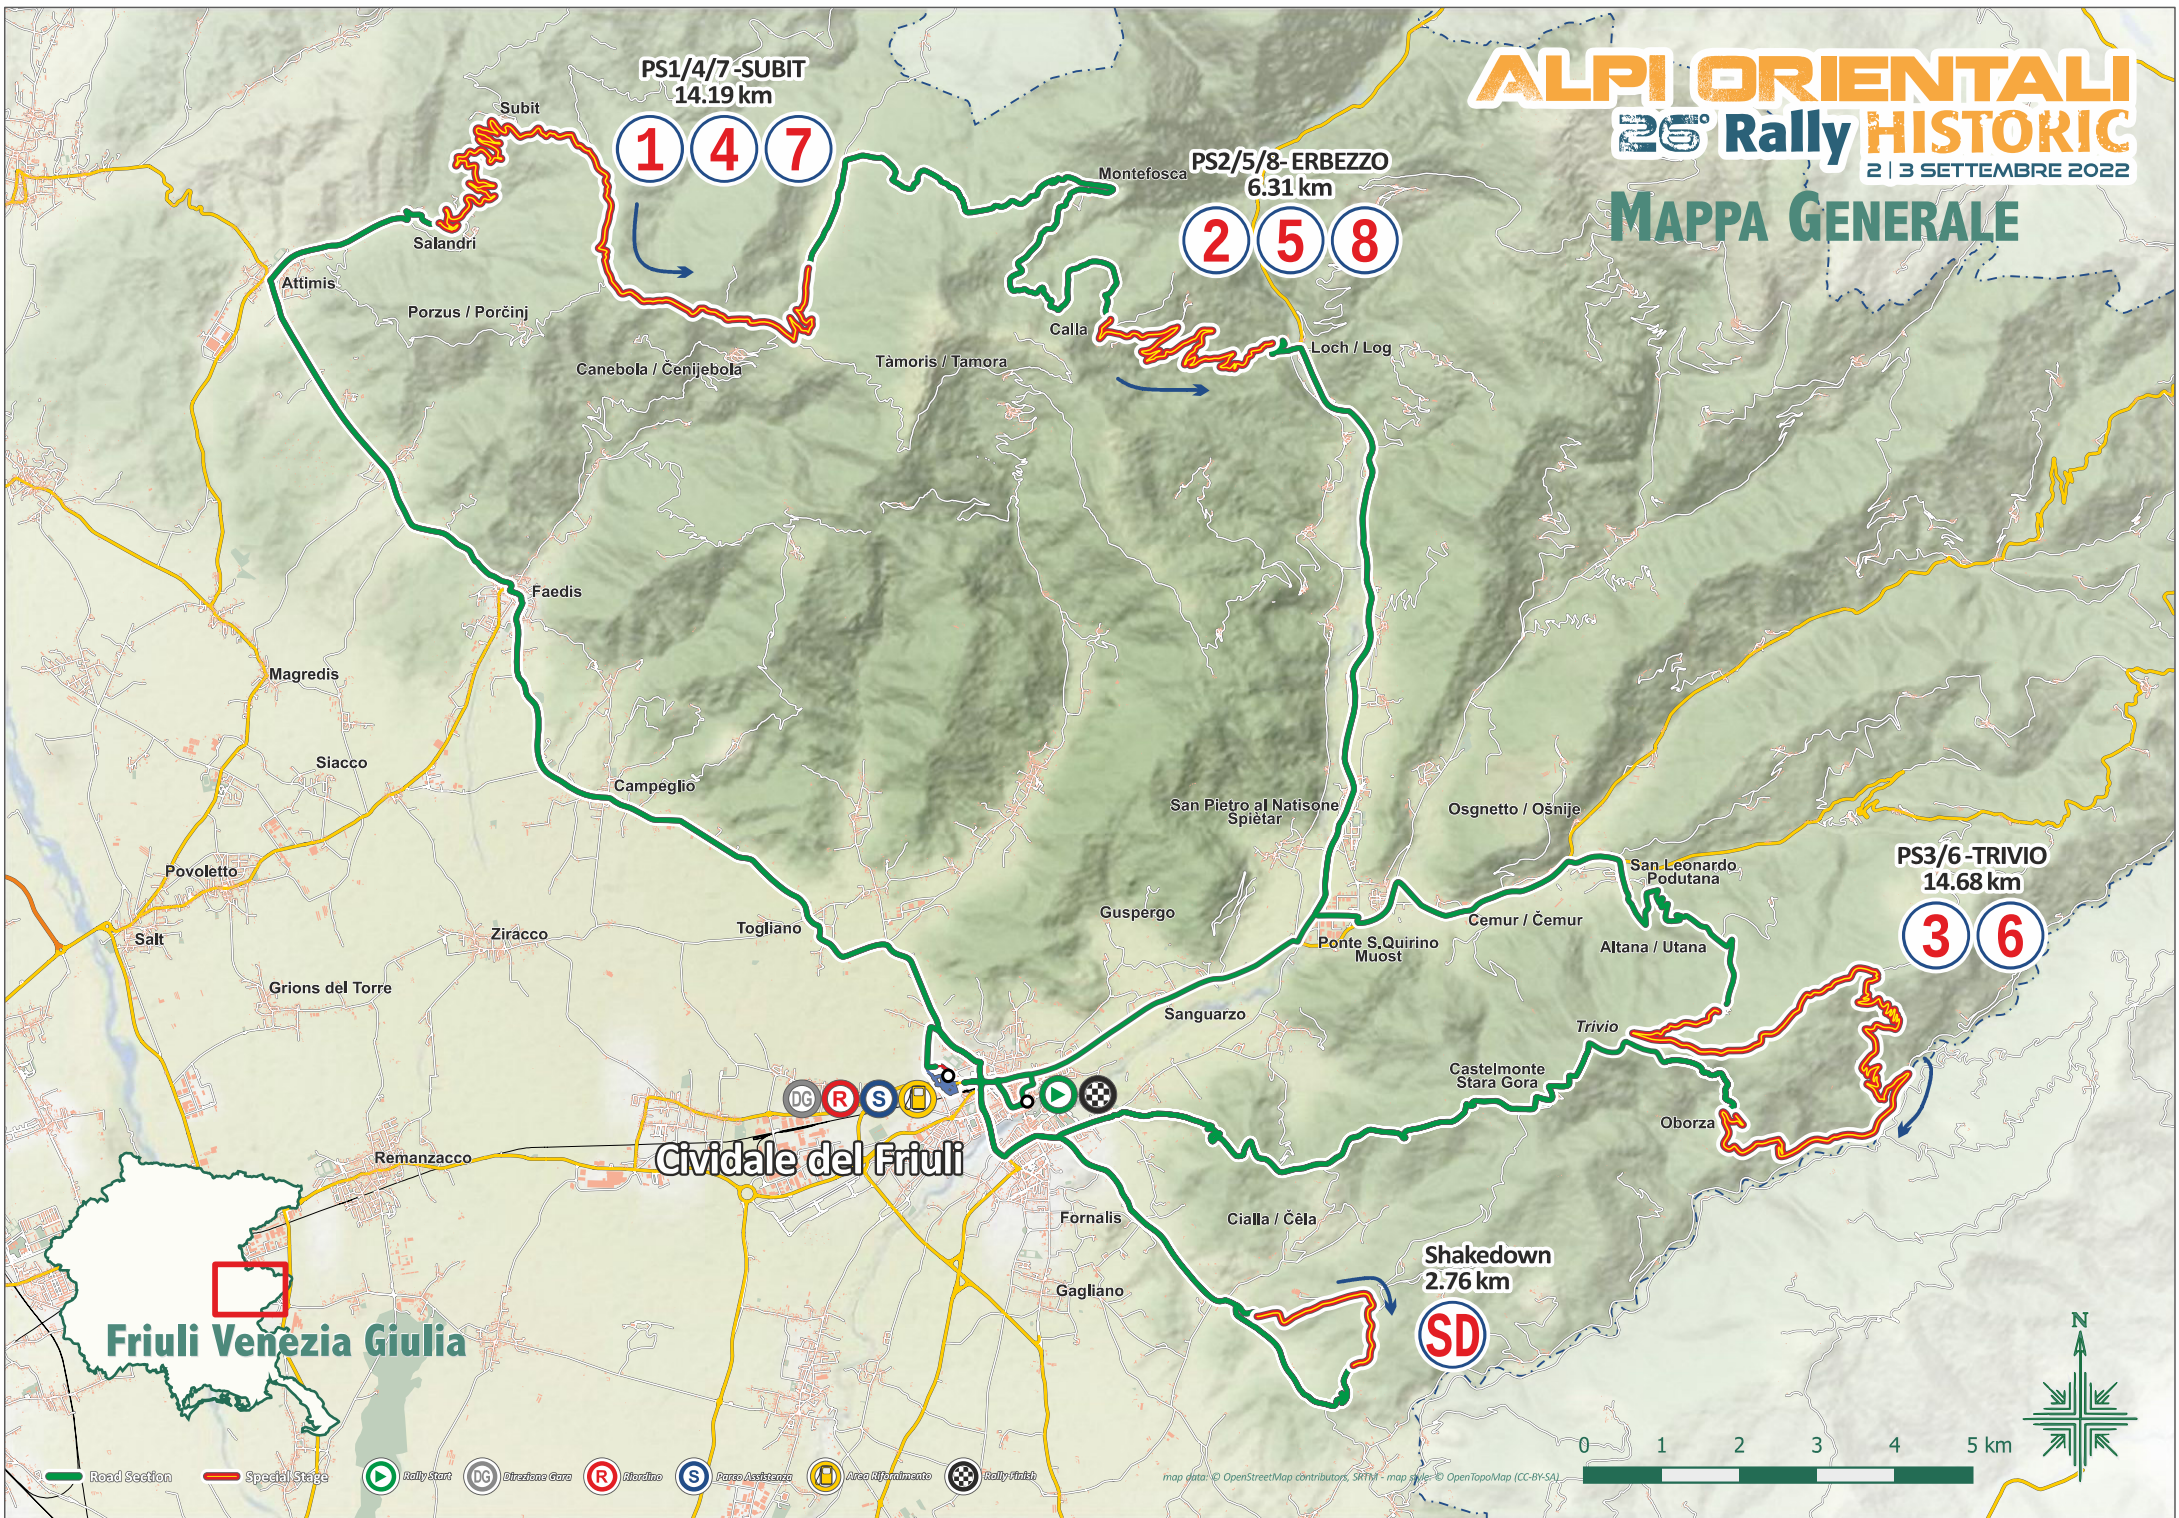

ALPI ORIENTALI

26° Rally HISTORIC

2 | 3 SETTEMBRE 2022

MAPPA GENERALE

Friuli Venezia Giulia

Cividale del Friuli

Road Section Special Stage Rally Start DG Direzione Gara R S Parcheggio S Area Mantenimento Rally Finish